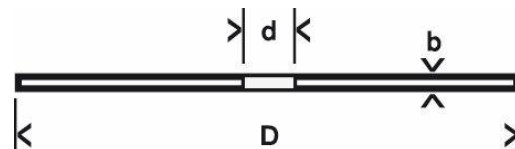

2 608 603 169 – Dělicí kotouč rovný Standard for Inox - Rapido

Číslo 2 608 603 169

EAN 3165140658287

Technická data

Popis

Specifikace	WA 60 T BF, 115 mm, 22,23 mm, 1,0 mm
Text k produktu, příslušenství, šedé	Rovné Rapido, rychlé a čisté řezy bez otřepů nebo zabarvení do modra
Druh balení	Nebalené zboží, bez eurootvoru pro zavěšení
Obsah balení	1 Ks
Velkoobchodní balení	25 Ks

Podrobnosti

Specifikace	WA 60 T BF
Průměr mm	115
Průměr otvoru mm	22,23
Silné mm	1,0

Vhodné pro

Opracovatelné materiály (detail)	Nerezová ocel (Inox)
----------------------------------	----------------------